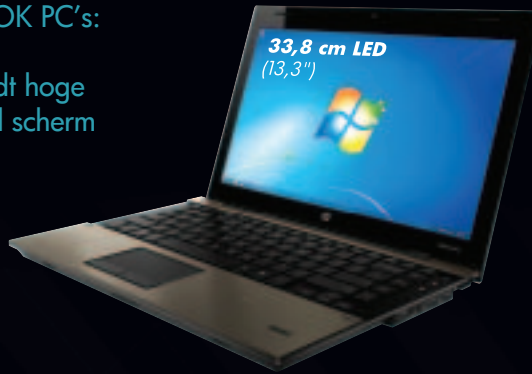

Ultra-mobiele prestatie.

HP PROBOOK 5320m BUSINESS NOTEBOOK PC's:
STIJL EN INHOUD :

HP's elegante, dunne business notebook biedt hoge prestaties en een 33,7-cm (13,3 ") diagonaal scherm voor een gunstige prijs.