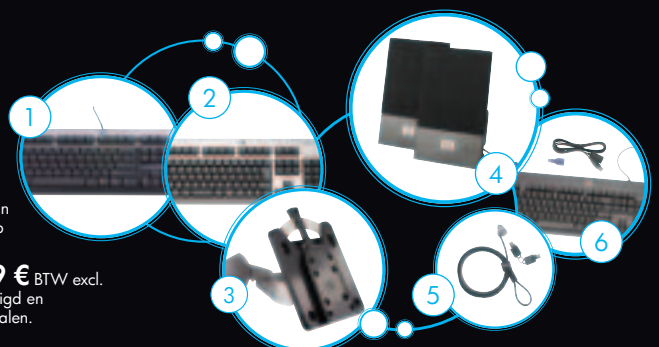

Ga de compatibiliteit van de accessoires met de HP PC's na op www.hp.be/nl/accessories

- 1 HP standard USB keyboard (DT528A) **12 €** BTW excl.
- 2 HP USB Smart Card Keyboard (ED707AA) **34 €** BTW excl.
- 3 HP Quick Release Kit (EM870AA) **26 €** BTW excl.
- 4 HP luidsprekers met voeding via thin USB (KK912AA) **26 €** BTW excl.
- 5 HP Kensington MicroSaver veiligheidskabelslot (PC766A) **49 €** BTW excl.
Direct een gerust gevoel. Dit praktische kabelslot wordt bevestigd aan uw hardware en vervolgens aan een ankerpunt op de werkplek, zodat de hardware blijft waar hij is. Compatibel met alle desktops op deze brochure.
- 6 **NIUW & UNIEK!** HP USB PS2 afwasbaar toetsenbord (VF097AA#ACO) **49 €** BTW excl.
Ideaal voor omgevingen waar toetsenborden regelmatig met een oplosmiddel moeten worden gereinigd en ondergedompeld. Waterdichte buitenzijde beschermt tegen stof, regen, opspattend water en waterstralen. Kan onder stromend water worden gereinigd.